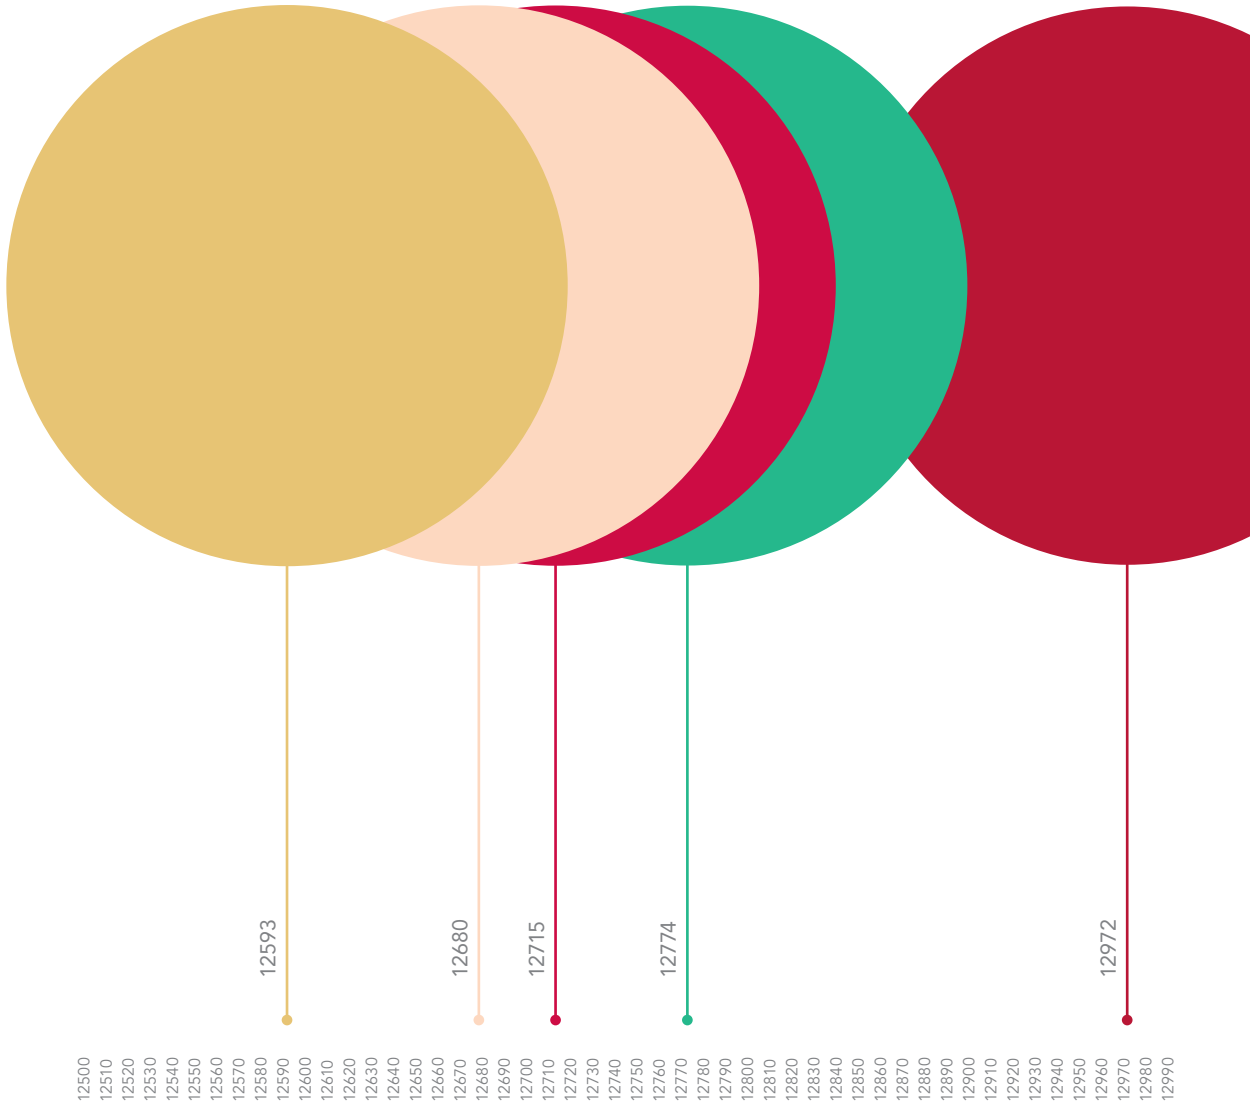

Beech

12224

12396

12000
12010
12020
12030
12040
12050
12060
12070
12080
12090
12100
12110
12120
12130
12140
12150
12160
12170
12180
12190
12200
12210
12220
12230
12240
12250
12260
12270
12280
12290
12300
12310
12320
12330
12340
12350
12360
12370
12380
12390
12400
12410
12420
12430
12440
12450
12460
12470
12480
12490

Camel

Nude Ruby

Jade

Crimson

13000
13010
13020
13030
13040
13050
13060
13070
13080
13090
13100
13110
13120
13130
13140
13150
13160
13170
13180
13190
13200
13210
13220
13230
13240
13250
13260
13270
13280
13290
13300
13310
13320
13330
13340
13350
13360
13370
13380
13390
13400
13410
13420
13430
13440
13450
13460
13470
13480
13490