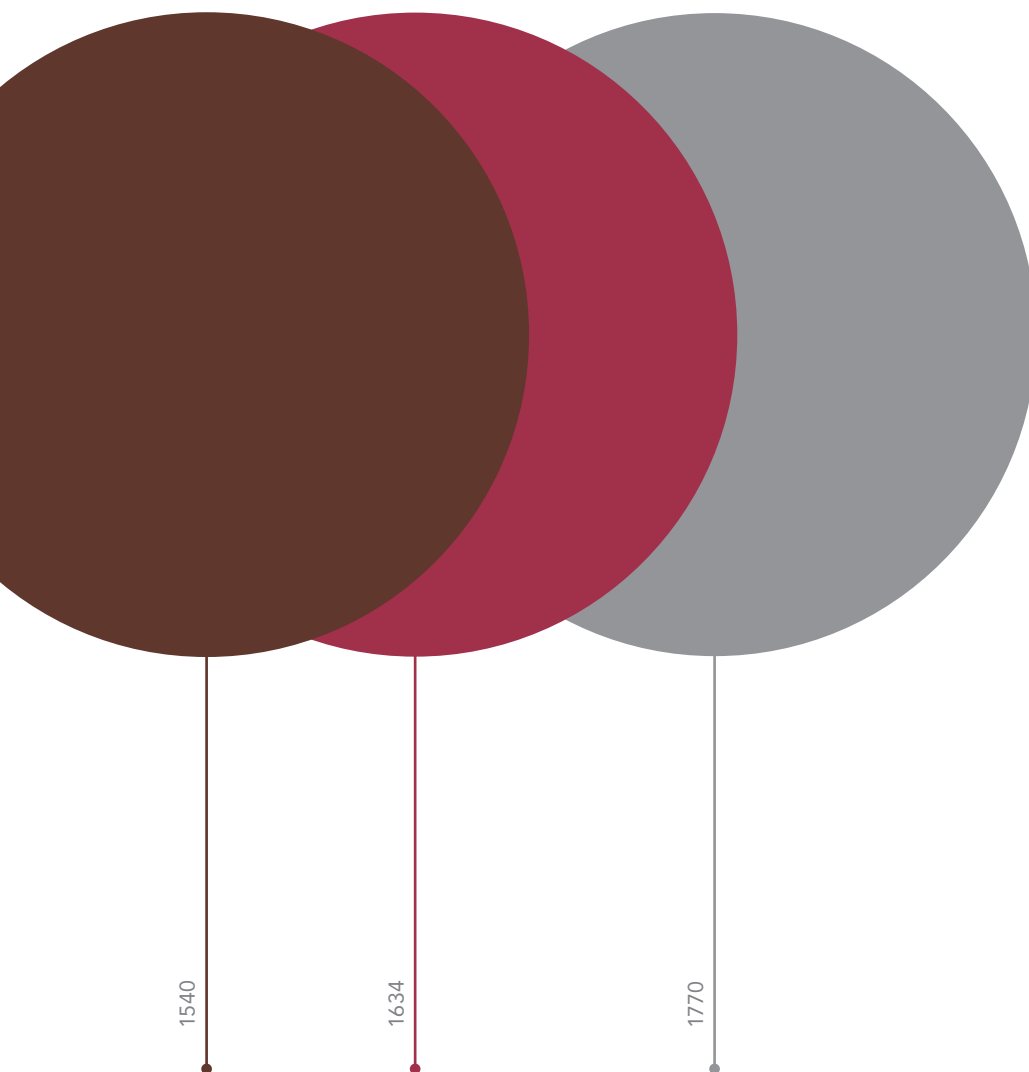

*Colour
by
Numbers*

Black White

0
10
20
30
40
50
60
70
80
90
100
110
120
130
140
150
160
170
180
190
200
210
220
230
240
250
260
270
280
290
300
310
320
330
340
350
360
370
380
390
400
420
430
440
450
460
470
480
490

Red Green

Rose

Brown Stone Gold

Coffee

Wine

Grey

1500
1510
1520
1530
1540
1550
1560
1570
1580
1590
1600
1610
1620
1630
1640
1650
1660
1670
1680
1690
1700
1710
1720
1730
1740
1750
1760
1770
1780
1790
1800
1810
1820
1830
1840
1850
1860
1870
1880
1890
1900
1910
1920
1930
1940
1950
1960
1970
1980
1990

Silver

Yellow

Steel

Pink Cream

2500
2510
2520
2530
2540
2550
2560
2570
2580
2590
2600
2610
2620
2630
2640
2650
2660
2670
2680
2690
2700
2710
2720
2730
2740
2750
2760
2770
2780
2790
2800
2810
2820
2830
2840
2850
2860
2870
2880
2890
2900
2910
2920
2930
2940
2950
2960
2970
2980
2990