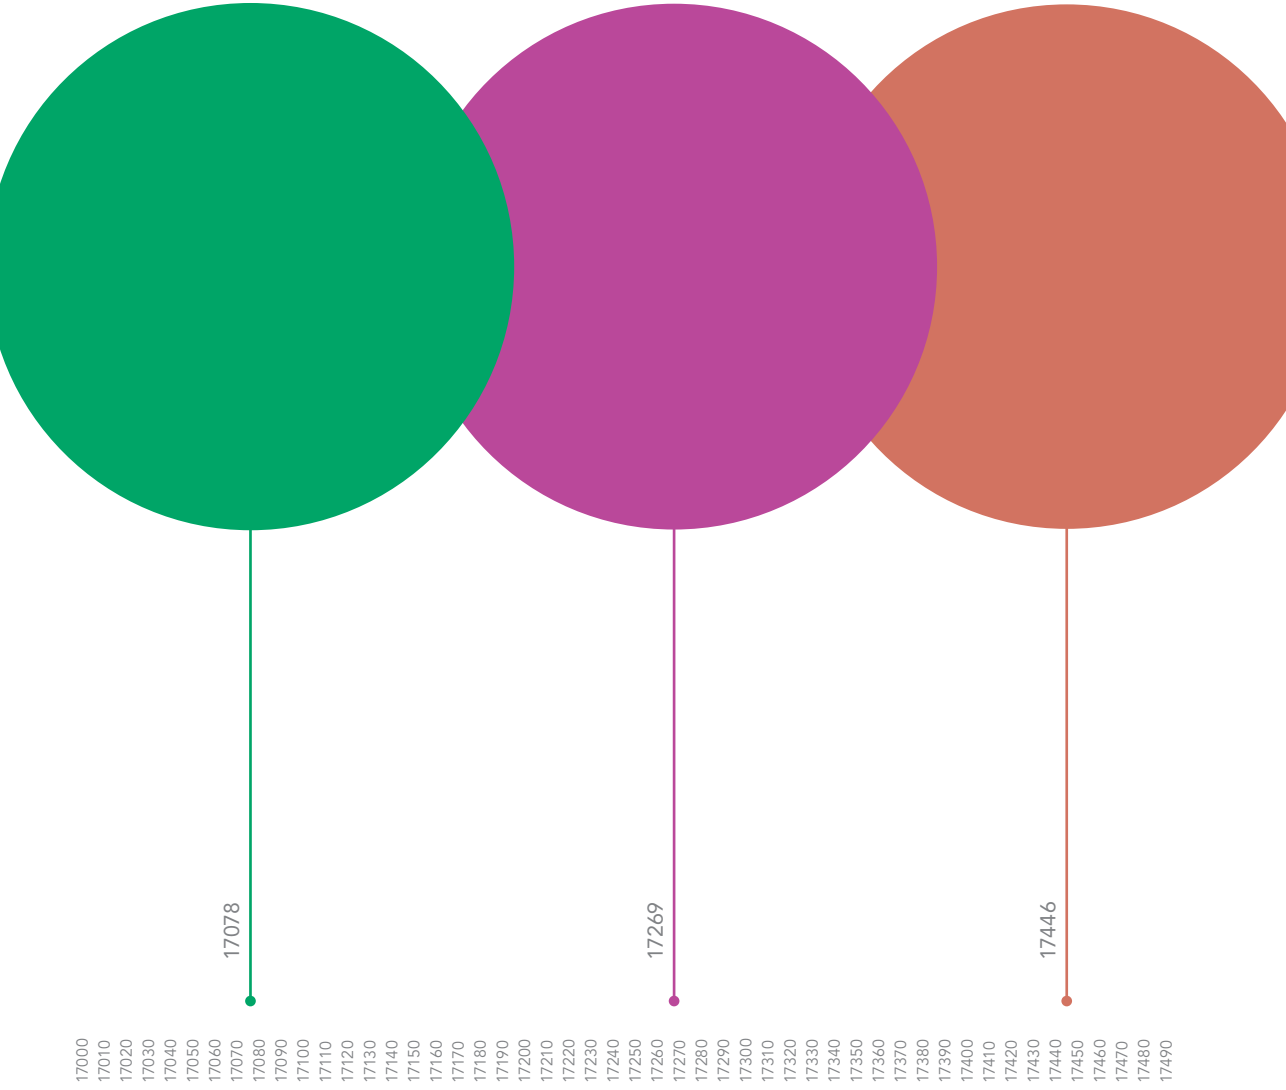

Poppy

Buff

Emerald

Thistle

Adobe

Denim Beige

17500
17510
17520
17530
17540
17550
17560
17570
17580
17590
17600
17610
17620
17630
17640
17650
17660
17670
17680
17690
17700
17710
17720
17730
17740
17750
17760
17770
17780
17790
17800
17810
17820
17830
17840
17850
17860
17870
17880
17890
17900
17910
17920
17930
17940
17950
17960
17970
17980
17990