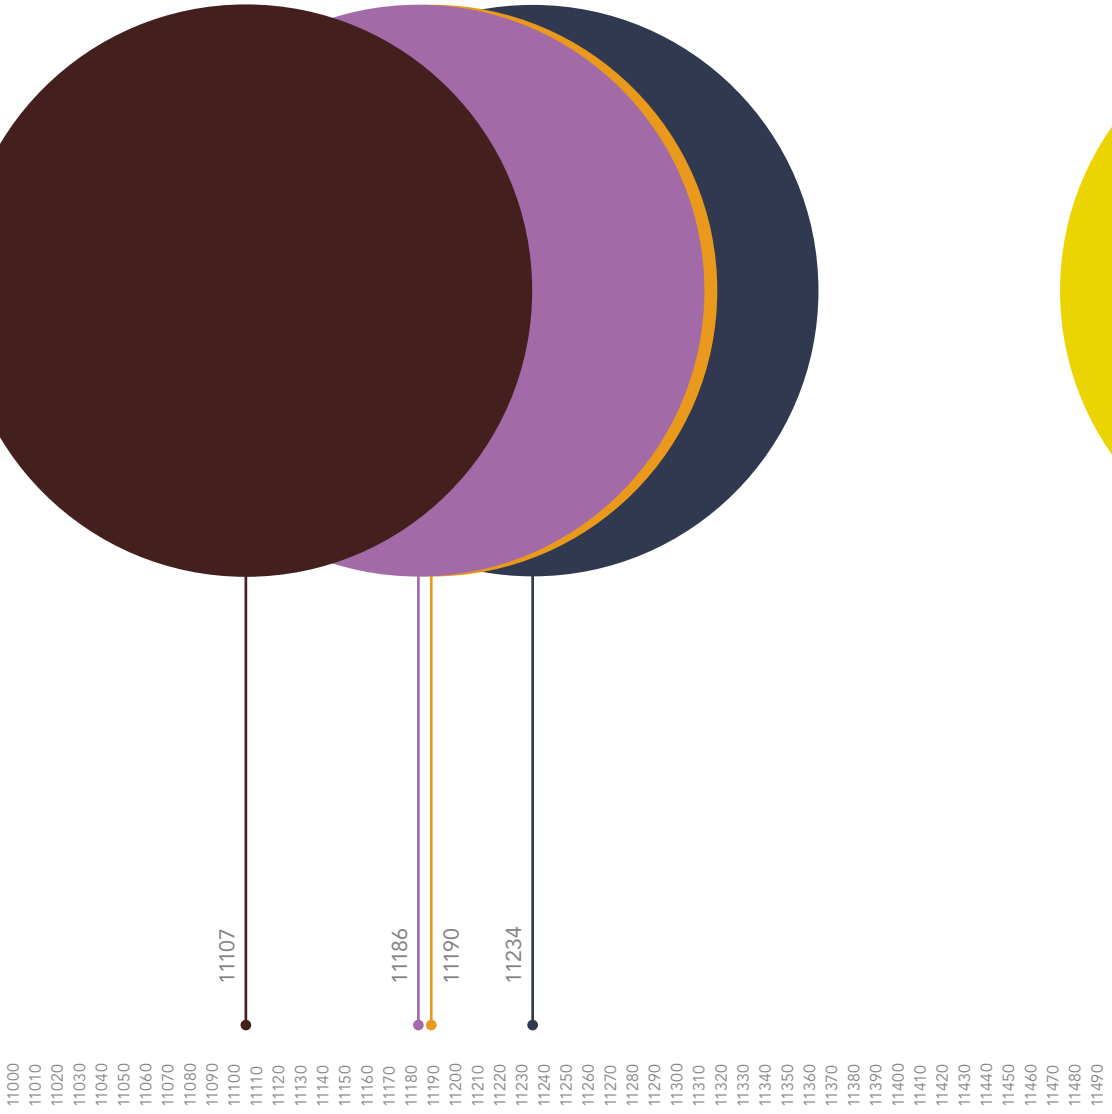

9599

9642

9757

Tan Barley Mahogany Biscuit

Granite

Banana Violet

10500
10510
10520
10530
10540
10550
10560
10570
10580
10590
10600
10610
10620
10630
10640
10650
10660
10670
10680
10690
10700
10710
10720
10730
10740
10750
10760
10770
10780
10790
10800
10810
10820
10830
10840
10850
10860
10870
10880
10890
10900
10910
10920
10930
10940
10950
10960
10970
10980
10990

10805

10851

Cocoa Lavender Amber Charcoal

Mustard

Berry

Blond Topaz

Chestnut

Zinc