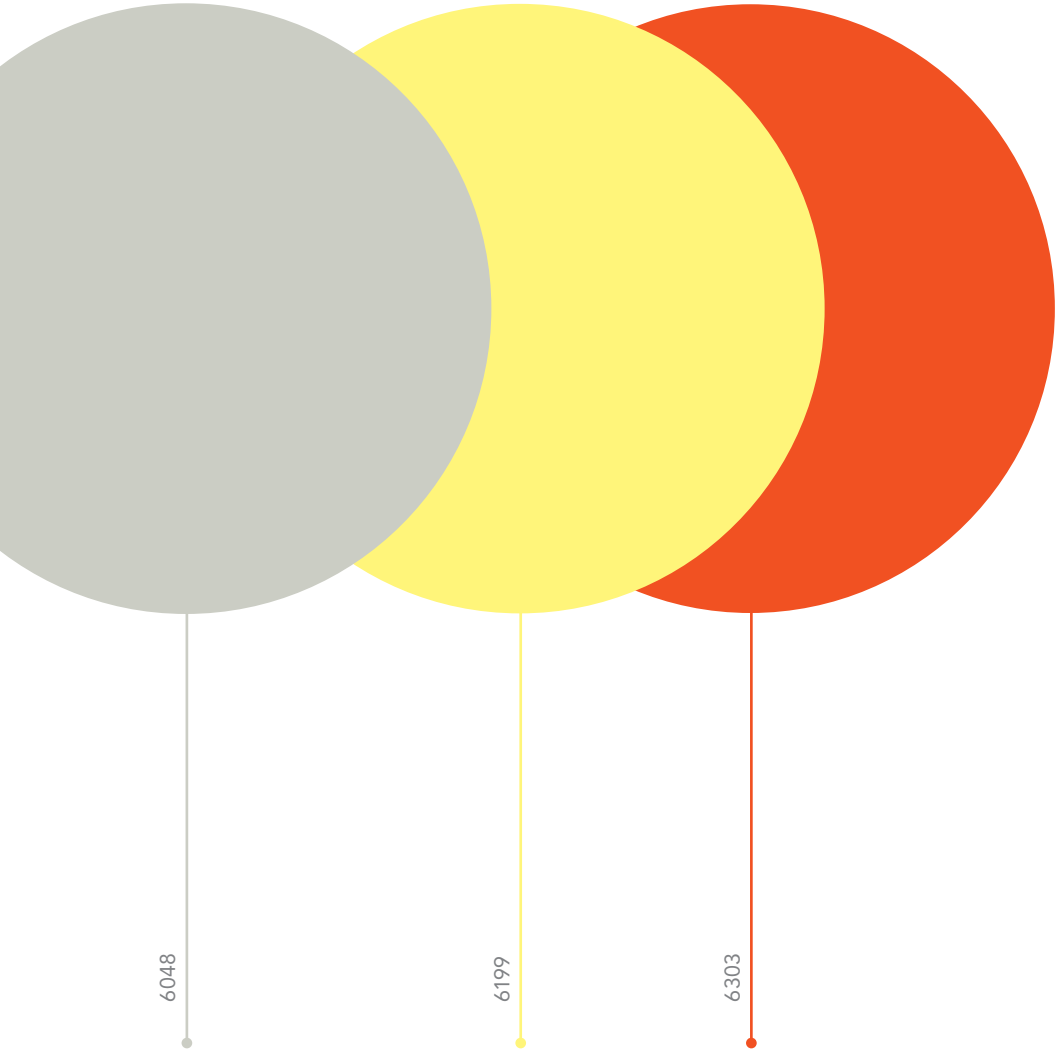

5093

5247

5282

5386

Salmon

Jet

Purple

5500
5510
5520
5530
5540
5550
5560
5570
5580
5590
5600
5610
5620
5630
5640
5650
5660
5670
5680
5690
5700
5710
5720
5730
5740
5750
5760
5770
5780
5790
5800
5810
5820
5830
5840
5850
5860
5870
5880
5890
5900
5910
5920
5930
5940
5950
5960
5970
5980
5990

Ash

Lemon

Scarlet

6000
6010
6020
6030
6040
6050
6060
6070
6080
6090
6100
6110
6120
6130
6140
6150
6160
6170
6180
6190
6200
6210
6220
6230
6240
6250
6260
6270
6280
6290
6300
6310
6320
6330
6340
6350
6360
6370
6380
6390
6400
6410
6420
6430
6440
6450
6460
6470
6480
6490