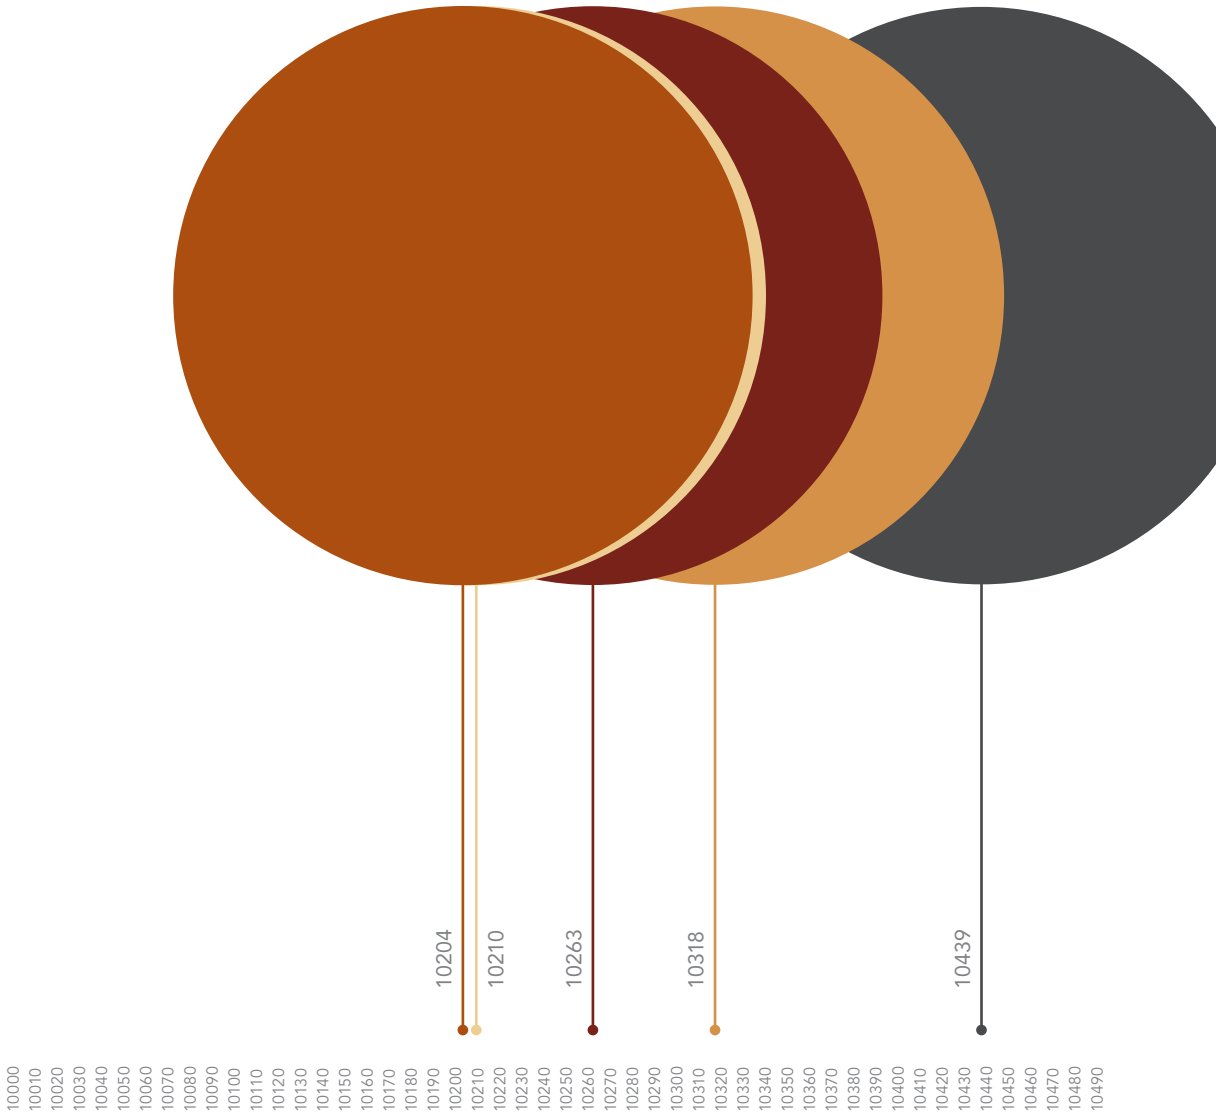

9599

9642

9757

Tan Barley Mahogany Biscuit

Granite

Banana Violet

10500
10510
10520
10530
10540
10550
10560
10570
10580
10590
10600
10610
10620
10630
10640
10650
10660
10670
10680
10690
10700
10710
10720
10730
10740
10750
10760
10770
10780
10790
10800
10810
10820
10830
10840
10850
10860
10870
10880
10890
10900
10910
10920
10930
10940
10950
10960
10970
10980
10990

10805

10851

Cocoa Lavender Amber Charcoal

Mustard

Berry

Blond Topaz

Chestnut

Zinc