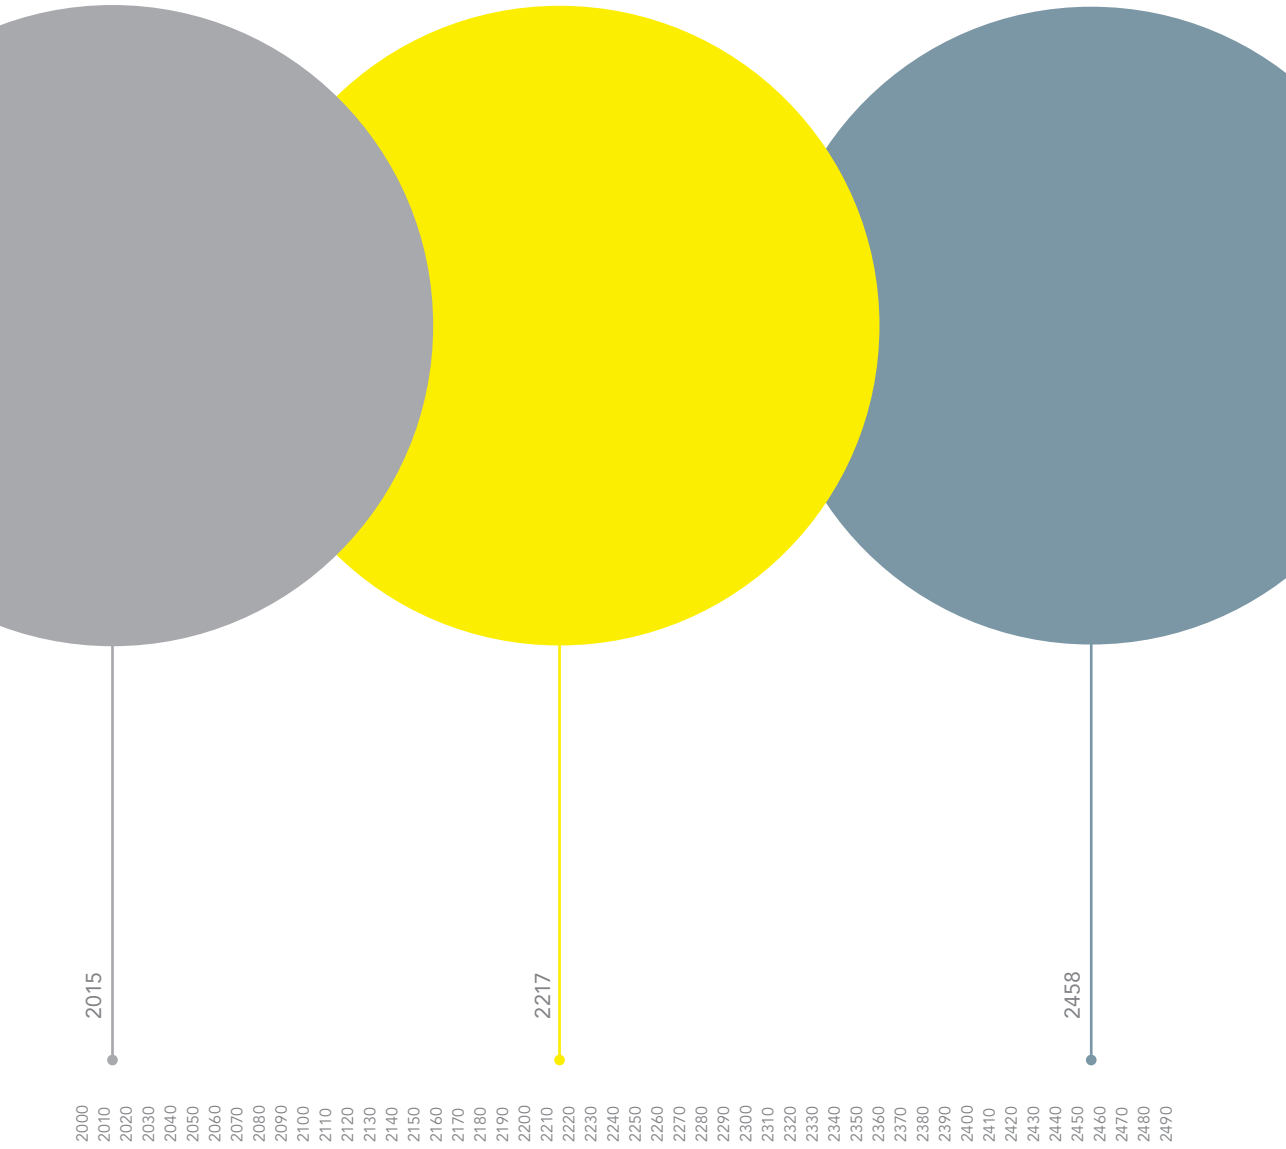

*Colour
by
Numbers*

Black White

0
10
20
30
40
50
60
70
80
90
100
110
120
130
140
150
160
170
180
190
200
210
220
230
240
250
260
270
280
290
300
310
320
330
340
350
360
370
380
390
400
420
430
440
450
460
470
480
490

Red Green

Rose

Brown Stone Gold

Coffee

Wine

Grey

1500
1510
1520
1530
1540
1550
1560
1570
1580
1590
1600
1610
1620
1630
1640
1650
1660
1670
1680
1690
1700
1710
1720
1730
1740
1750
1760
1770
1780
1790
1800
1810
1820
1830
1840
1850
1860
1870
1880
1890
1900
1910
1920
1930
1940
1950
1960
1970
1980
1990

Silver

Yellow

Steel

Pink Cream

2500
2510
2520
2530
2540
2550
2560
2570
2580
2590
2600
2610
2620
2630
2640
2650
2660
2670
2680
2690
2700
2710
2720
2730
2740
2750
2760
2770
2780
2790
2800
2810
2820
2830
2840
2850
2860
2870
2880
2890
2900
2910
2920
2930
2940
2950
2960
2970
2980
2990