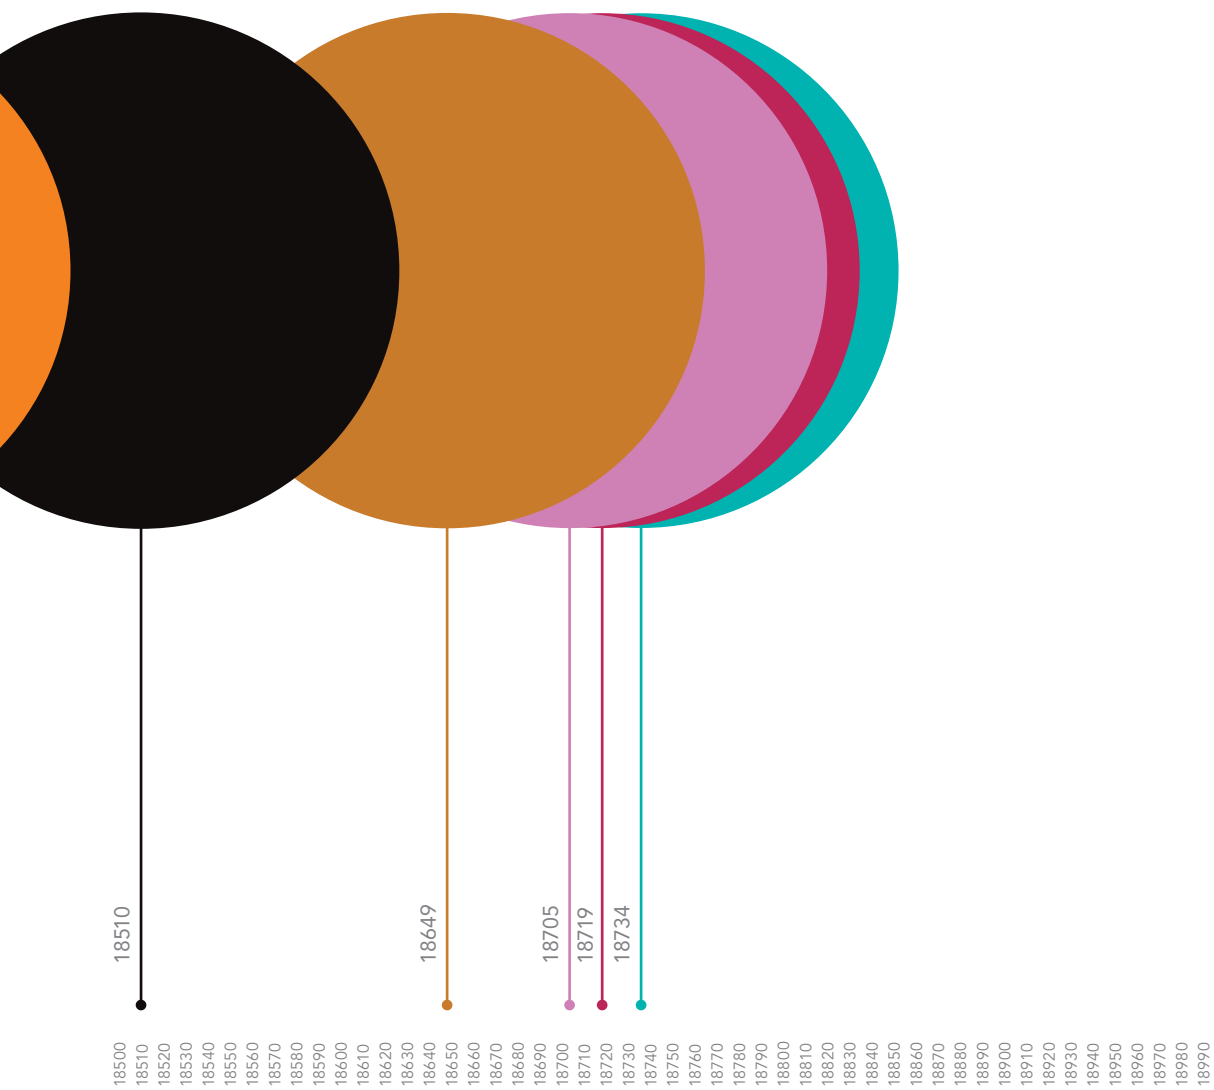

Raven

Tawny Mauve Claret Turquoise